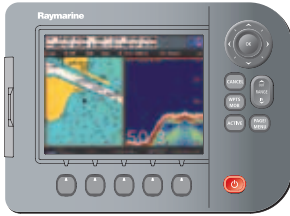

Finition Electronique Moteur 2011

Finition Elegance

Ecran A70D 6.4" 640x480 TFT 256 Couleurs plein jour.

GPS Traceur / sondeur lecteur de cartes Navionics.
Cartographie Navionics Silver Europe incluse.
Sondeur HD Digital 500W
Code produit Raymarine : E62192-EU.

Fly

Répétiteur ST70 Couleur.
Code produit
Raymarine : E22105

Sonde traversante / tri fonctions
Bronze avec sabot.
Code produit Raymarine : A66090

Option Electronique Moteur 2011

Pilote SPX / ST70

Pupitre de commande couleur ST70
Code produit Raymarine : E19196

Calculateur type SPX30 12/24 V,
capteur Gyro intégré, compas fluxgate
et capteur d'angle de barre
Code produit Raymarine : E12199